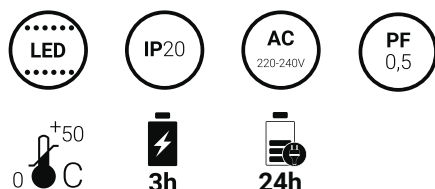

# Kit emergenza

Corpo ► Termoplastica

Moderni punti luce pronti ad attivarsi autonomamente in caso di mancanza di corrente, per rendere la vita quotidiana sempre agevole, sicura e confortevole.

Caratteristiche generali	
Codice articolo	IP3EK
Potenza	3-80W
Indice di protezione	20

Altre caratteristiche	
Garanzia	2 anni
Durata batteria	3h
Tempo di ricarica	24h
Temperatura di esercizio	-0°C to + 50°C

Caratteristiche tecniche	
Tensione	AC 220-240 V
Ampere	2.2 Ah
Batteria	Litio 6.4 V
Fattore di potenza	0,5