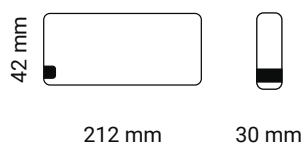

# Kit emergenza

Corpo ► Termoplastica

Moderni punti luce pronti ad attivarsi autonomamente in caso di mancanza di corrente, per rendere la vita quotidiana sempre agevole, sicura e confortevole.

Caratteristiche generali	
Codice articolo	IP3EK
Potenza	3-80W
Indice di protezione	20